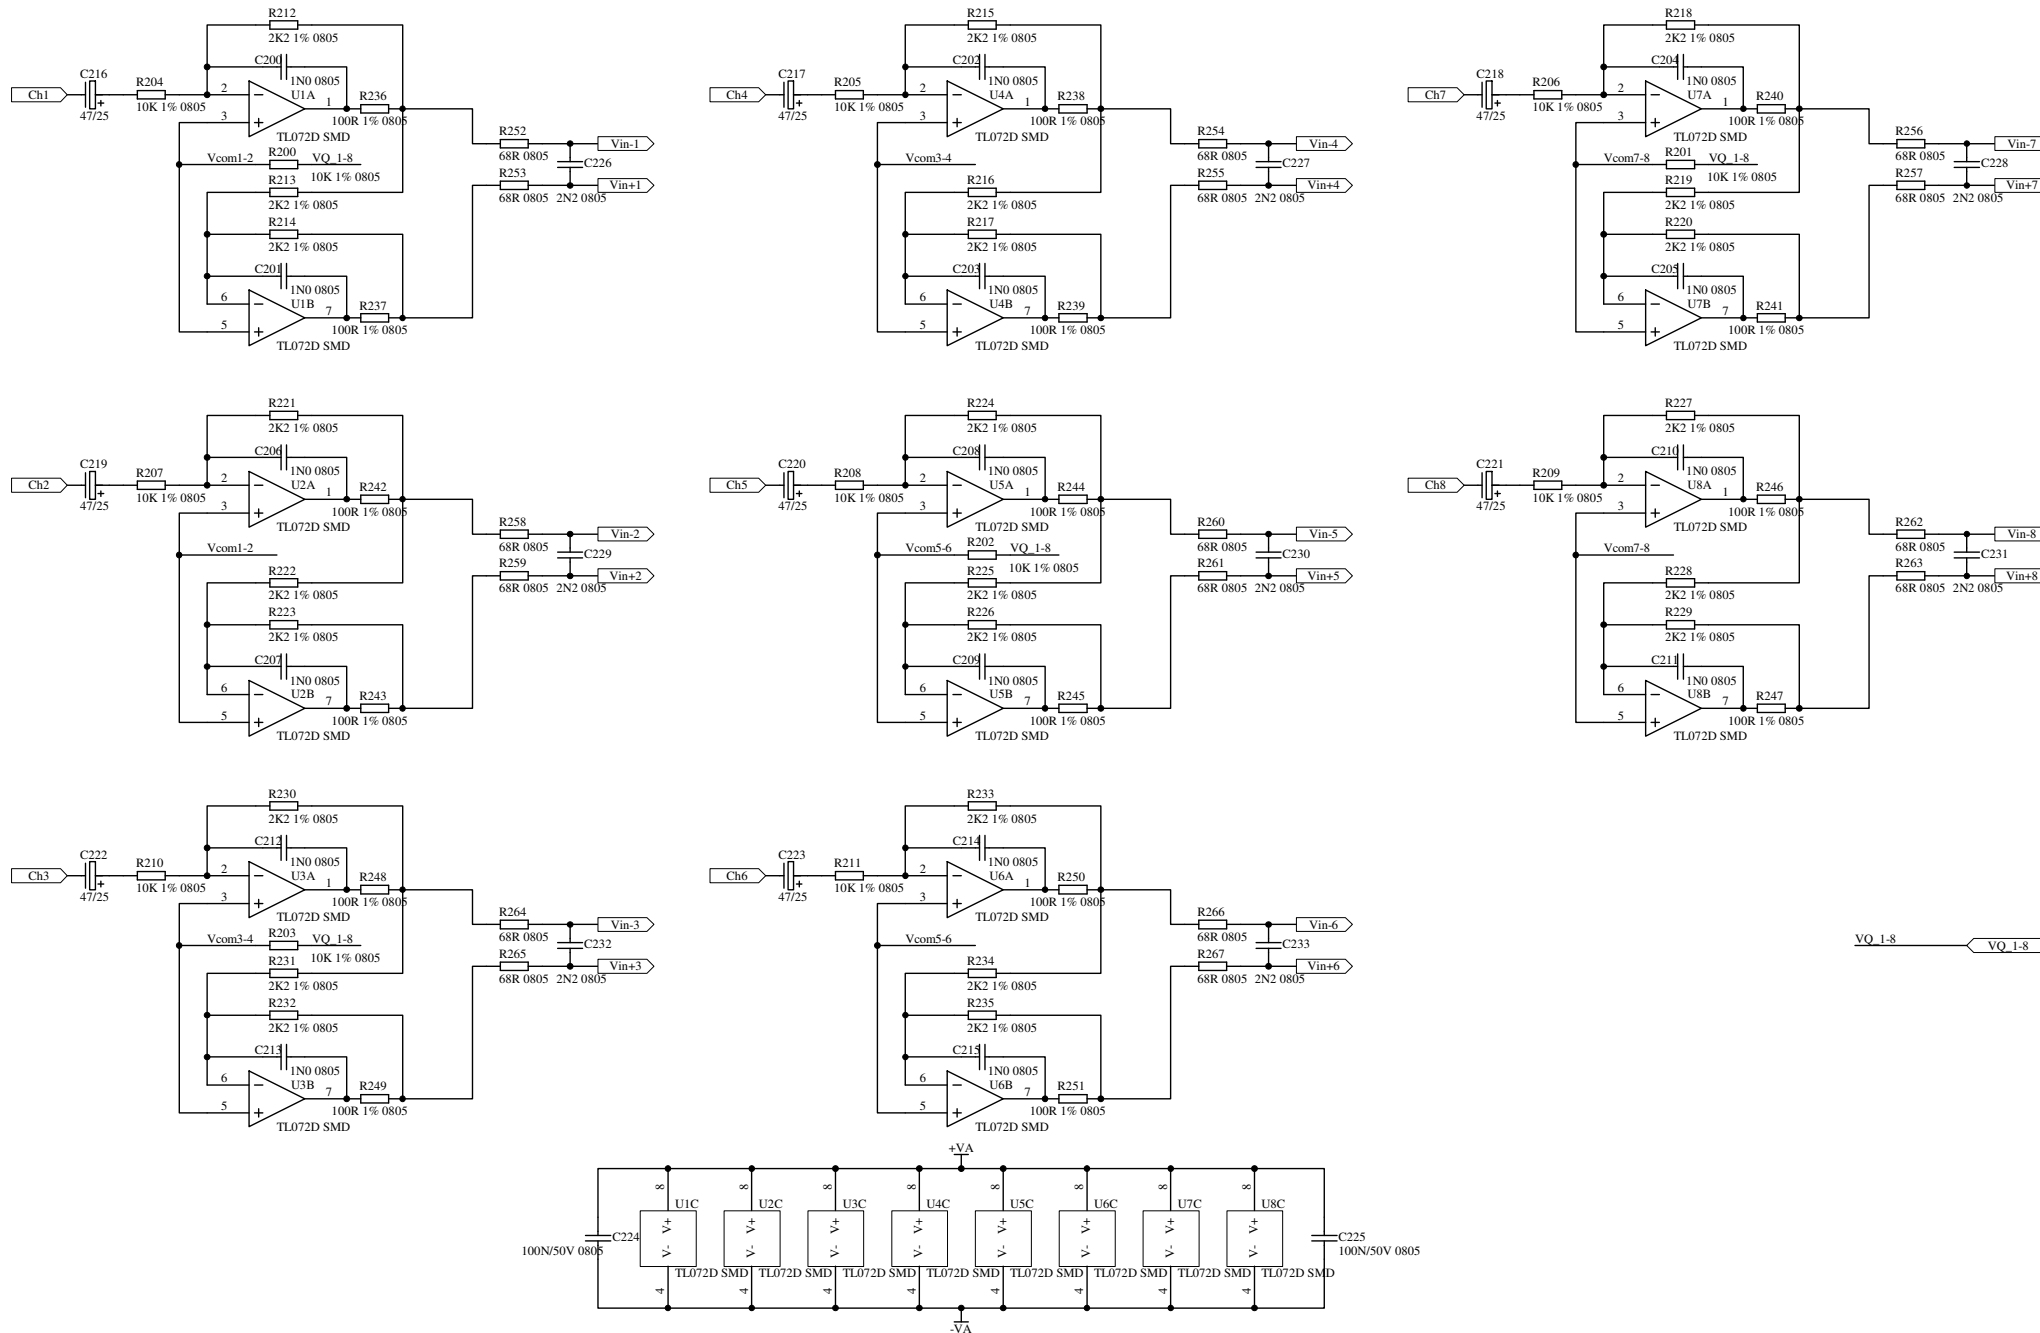

PORT	PORT1	PORT2	PORT3	PORT4
TDM2 (8)	DR0	TDM3 (8)	DR1	TDM0 (8)
ADAT0 (8)	DR2	ADAT1 (8)	DR3	TDM1 (8)
				DR4
				DR5
				DR6
				DR7

ALLEN&HEATH

Kernick Industrial Estate,
Penryn, Cornwall
England. TR10 9LU
Tel: +44 (0)1326 372070
Fax: +44 (0)1326 370153