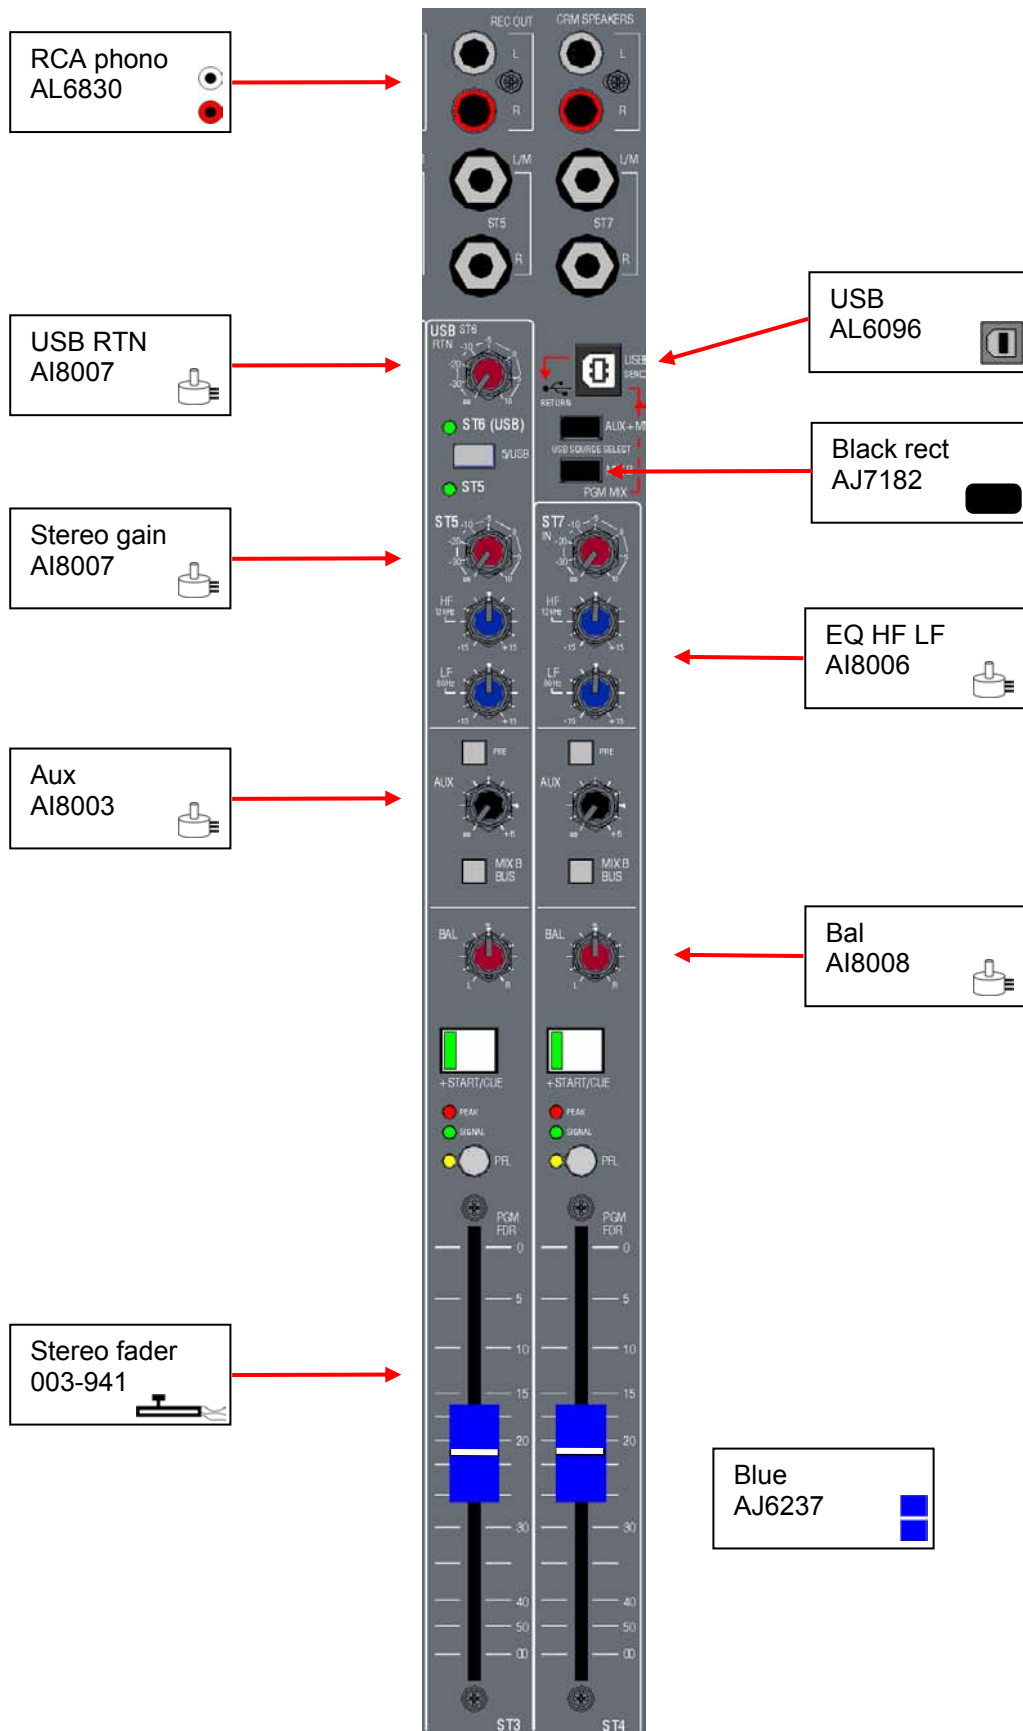

Gain
AI8174

EQ HF LF
AI8004

EQ Hz
AI8005

EQ +/-
AI8004

Aux
AI8003

Pan
AI8008

Mono fader
003-940

Gain
AI8111

EQ HF LF
AI8004

Aux
AI8003

Pan
AI8008

Telco fader
003-940

XLR female i/p
AL2412

XLR male o/p
AL7505

Grey rect
AJ7179

Grey square
AJ7210

Grey round
AJ3955

Yellow
AJ8080

Mono out
AL4895

CRM speakers
CRM phones
MIX B level
AI8007

Guest phones
AI8007

Master fader
003-941

Burgundy
AJ6950

INTERIOR PARTS

Mono ip 003-900

Telco 1 003-901
Telco 2 003-933

Stereo 003-902

USB 003-903

Logic 003-904

Mix 003-905

Master 003-906

Meter R 003-907