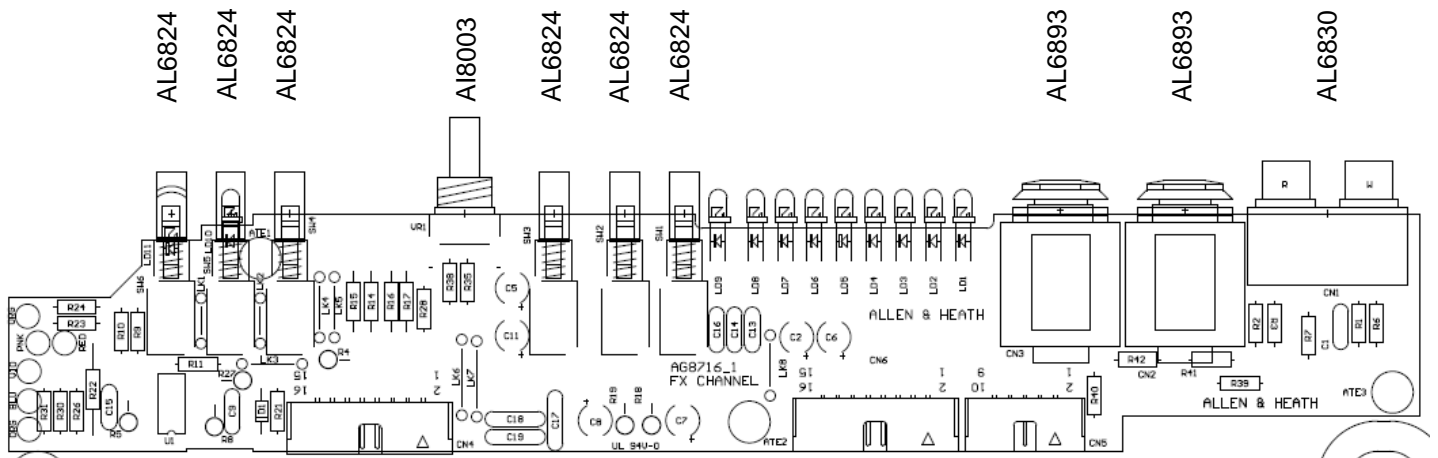

004-294 Mono IP B M3

004-295 Mono IP B M4

004-296 Stereo IP 1

004-297 Stereo IP 2

004-298 Effects

004-299 Master

004-300 USB Playback