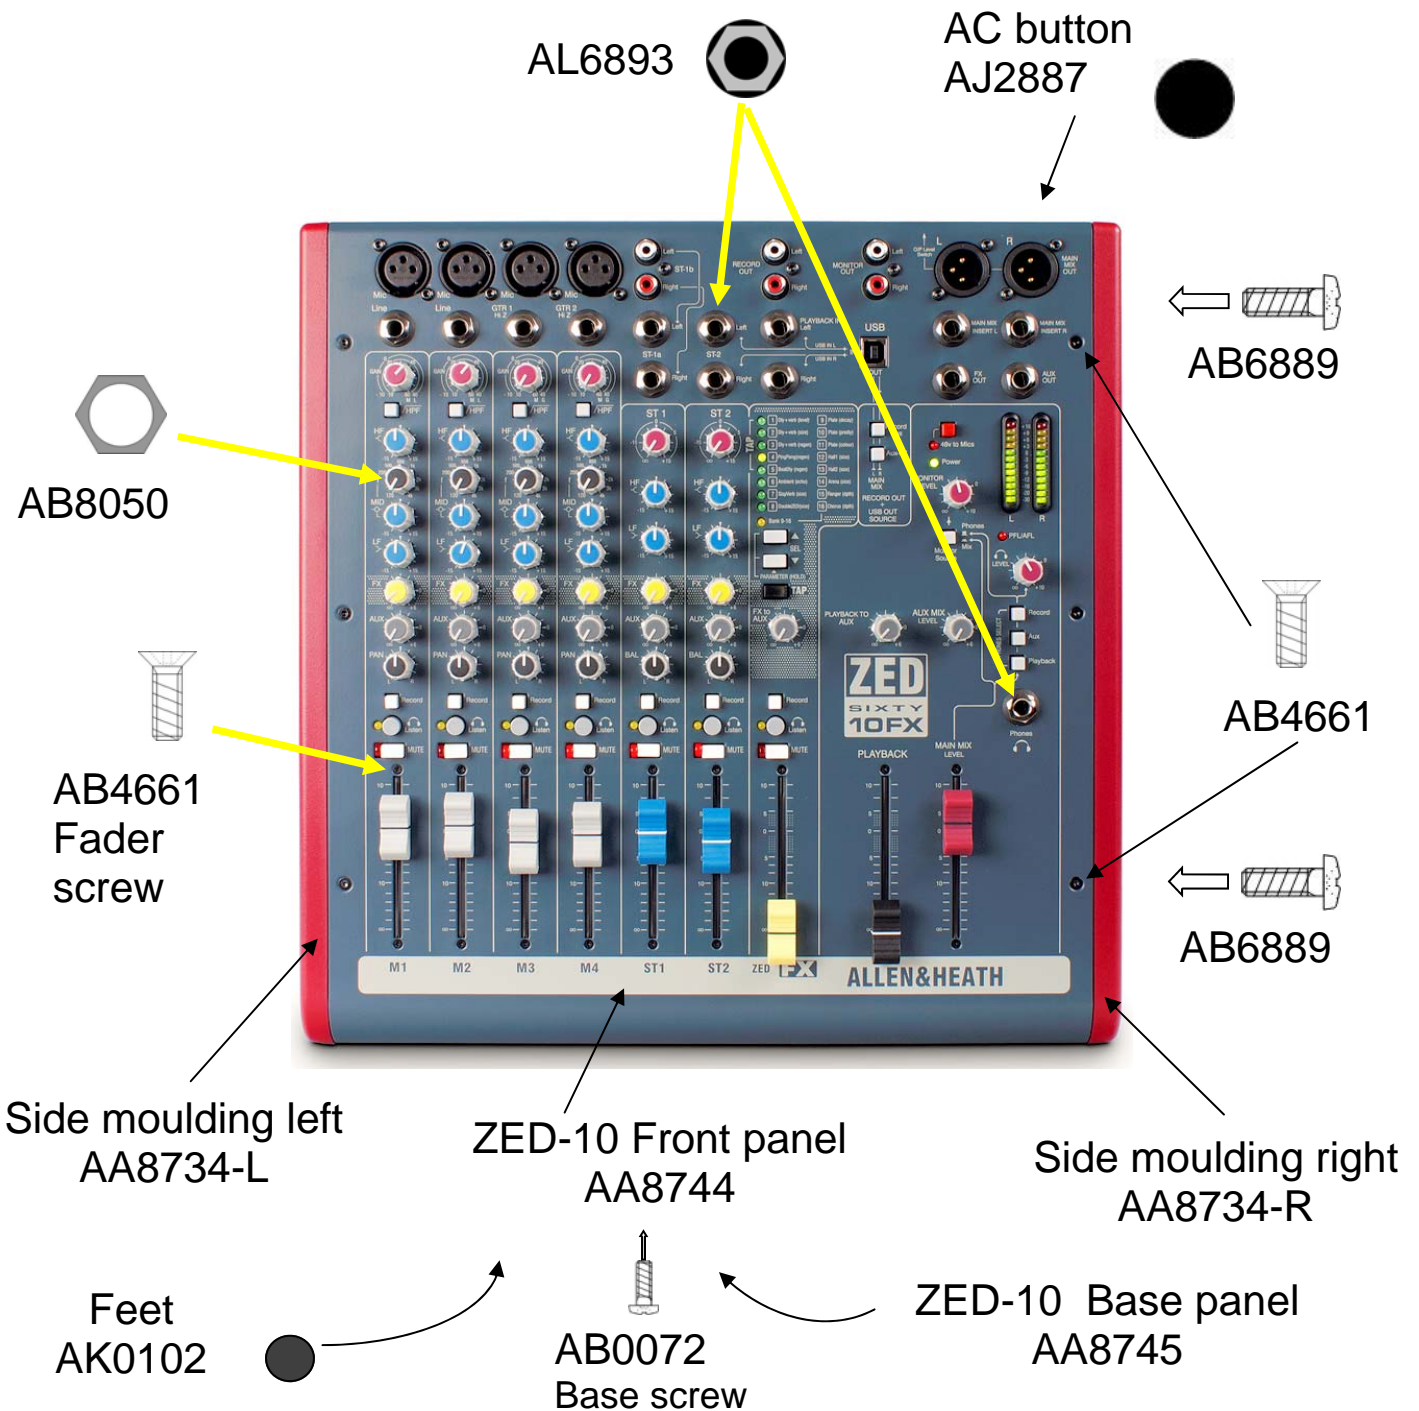

## **Contents**

- 3 Knobs, switch caps**
- 3 Metal, chassis.**
  
- 4 Faders**
- 5 Fader caps**
  
- 5 004-293 Mono IP A ch1, 2, 3, 4, 5, 6**
- 5 004-294 Mono IP B ch7**
  
- 6 004-295 Mono IP B ch8**
- 6 004-296 Stereo IP 1**
  
- 7 004-297 Stereo IP 2**
- 7 004-298 Effects**
  
- 8 004-299 Master**
- 8 003-971 Meter**
  
- 9 004-300 USB Playback**
- 9 003-974 PSU**

-  AJ6949
-  AJ2075A
-  AJ6106A
-  AJ2078A
-  AJ2079A
-  AJ7211
-  AJ7210
-  AJ7212
-  AJ3955
-  AJ7182
-  AJ7197
-  J7180

-  AJ6237
-  AJ6278
-  AJ6950
-  AJ8080

004-315 (4)

004-316 (5)

004-293 Mono IP A M1, M2