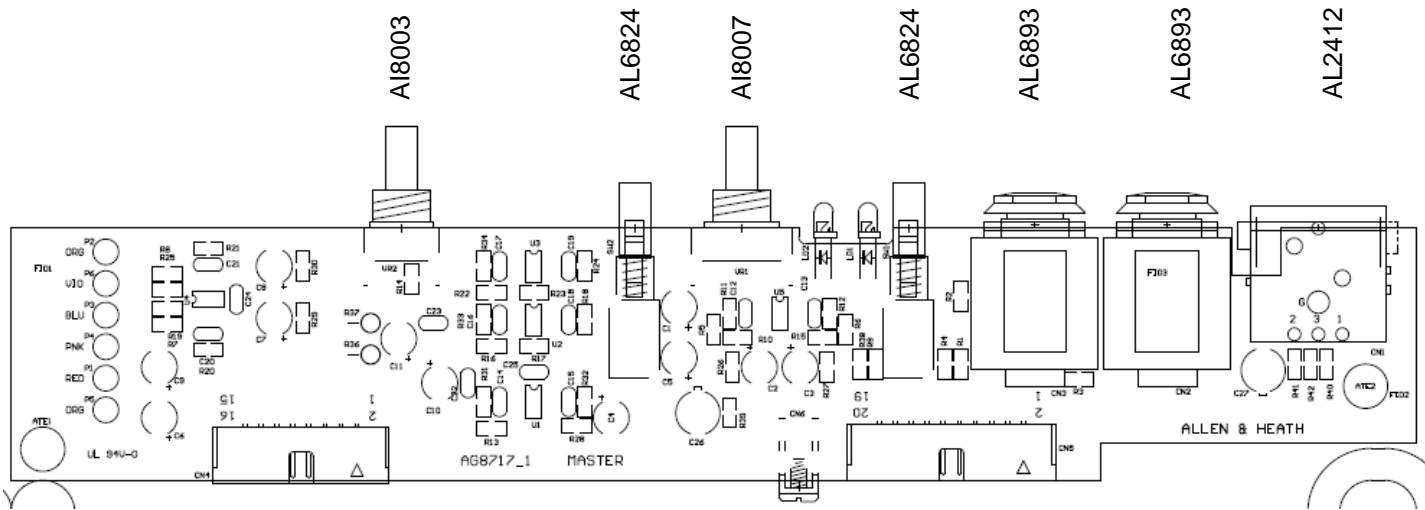

004-294 Mono IP B M3

004-295 Mono IP B M4

004-296 Stereo IP 1

004-297 Stereo IP 2

004-298 Effects

004-299 Master

004-300 USB Playback