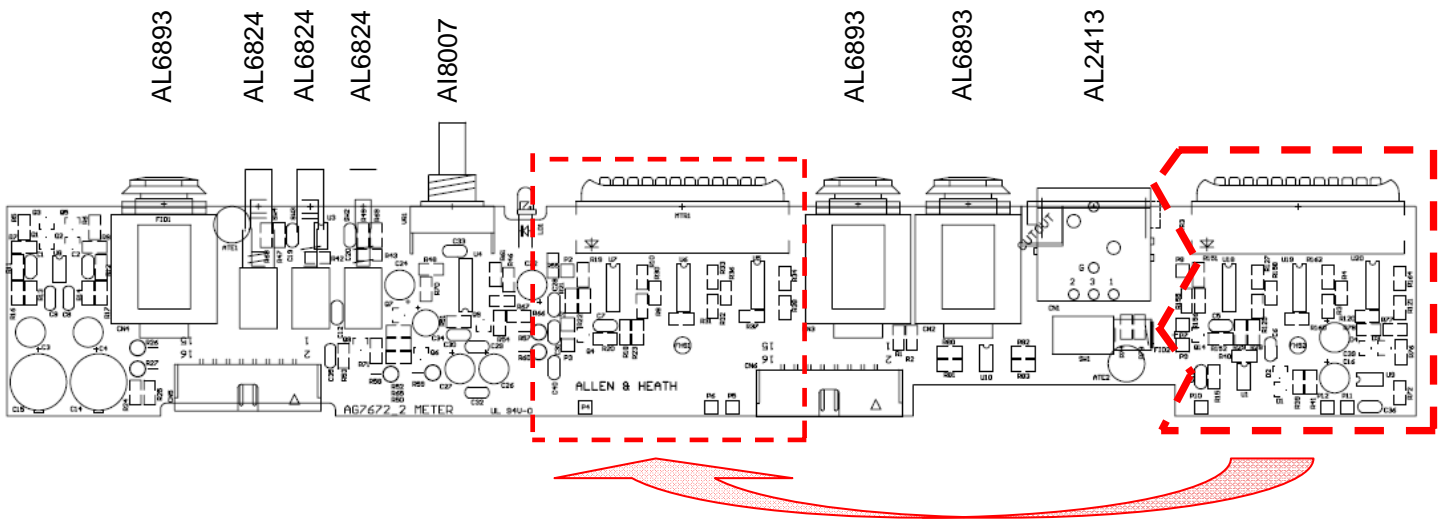

003-971 Meter