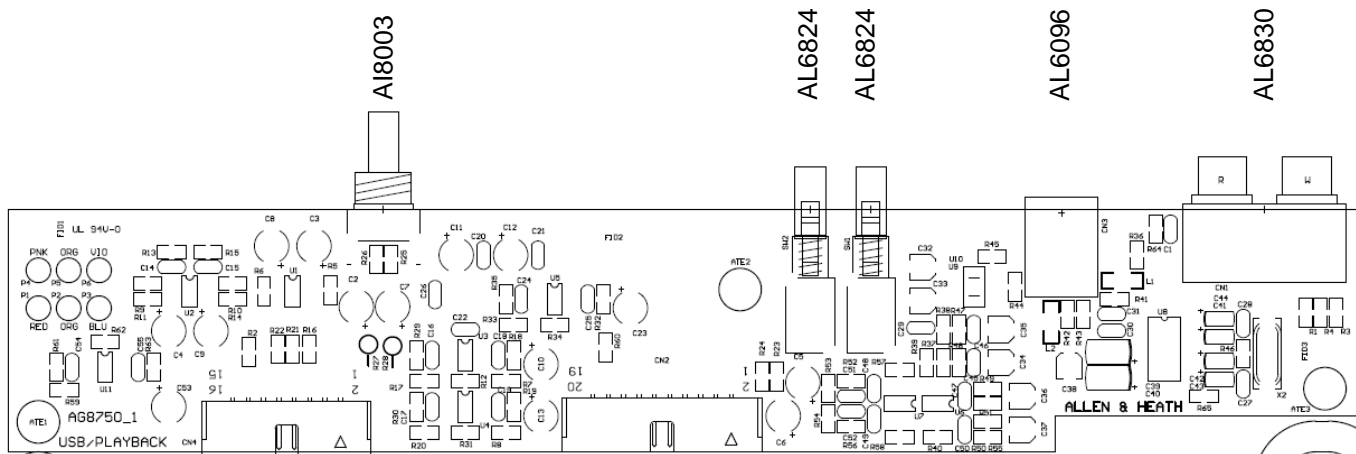

004-294 Mono IP B M3

004-295 Mono IP B M4

004-296 Stereo IP 1

004-297 Stereo IP 2

004-298 Effects

004-299 Master

004-300 USB Playback