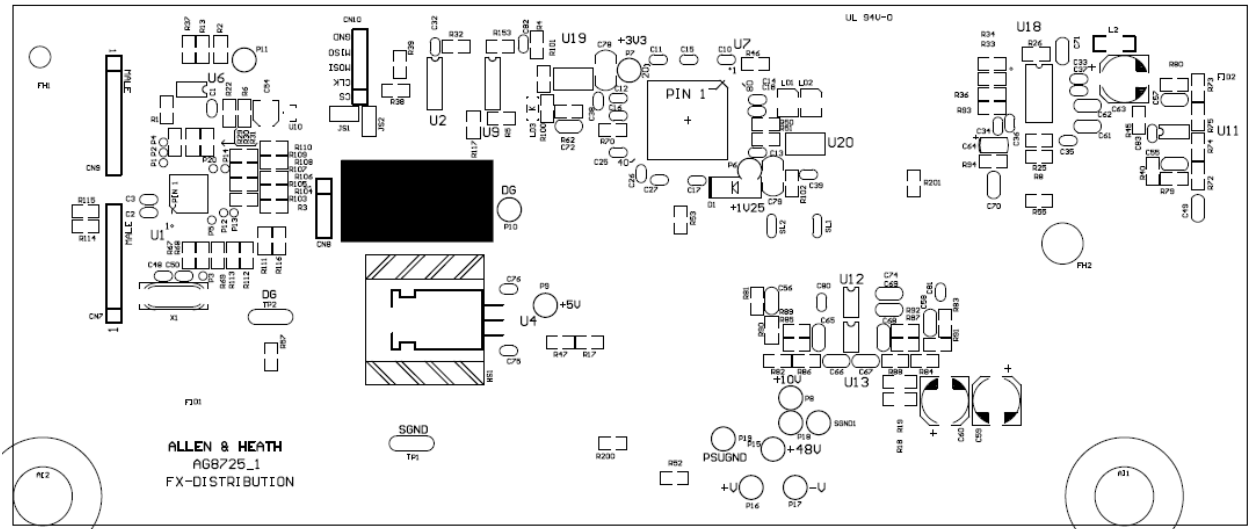

004-294 Mono IP B M3

004-295 Mono IP B M4

004-296 Stereo IP 1

004-297 Stereo IP 2

004-298 Effects

004-299 Master

004-300 USB Playback