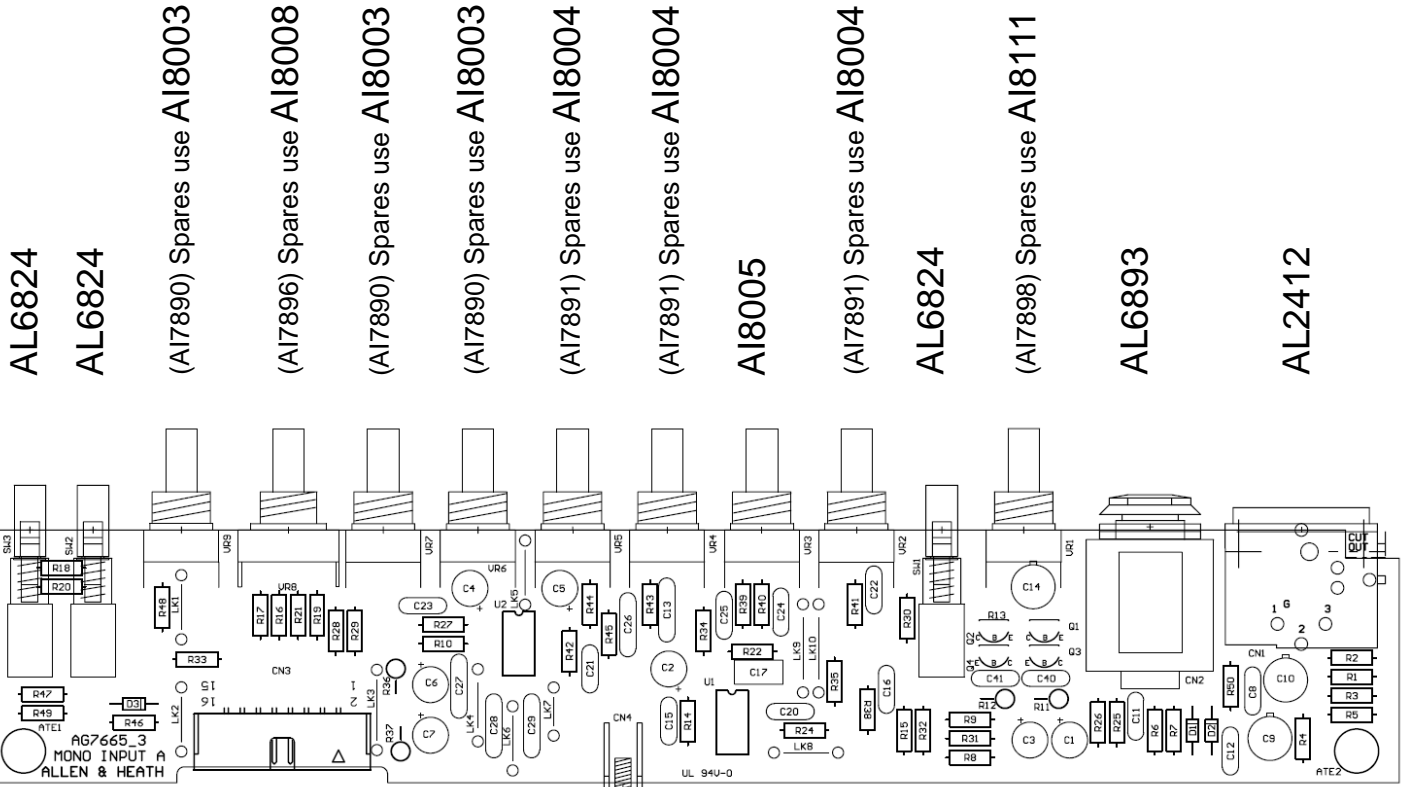

# FX

AJ2079A

AJ7182

AJ7197

ZED-10FX Front panel  
AA7586

ZED-10FX Base panel  
AA7587

AL6824

AL6824

(AI7890) Spares use AI8003

(AI7896) Spares use AI8008

(AI7890) Spares use AI8003

(AI7890) Spares use AI8003

(AI7891) Spares use AI8004

(AI7891) Spares use AI8004

AI8005

(AI7891) Spares use AI8004