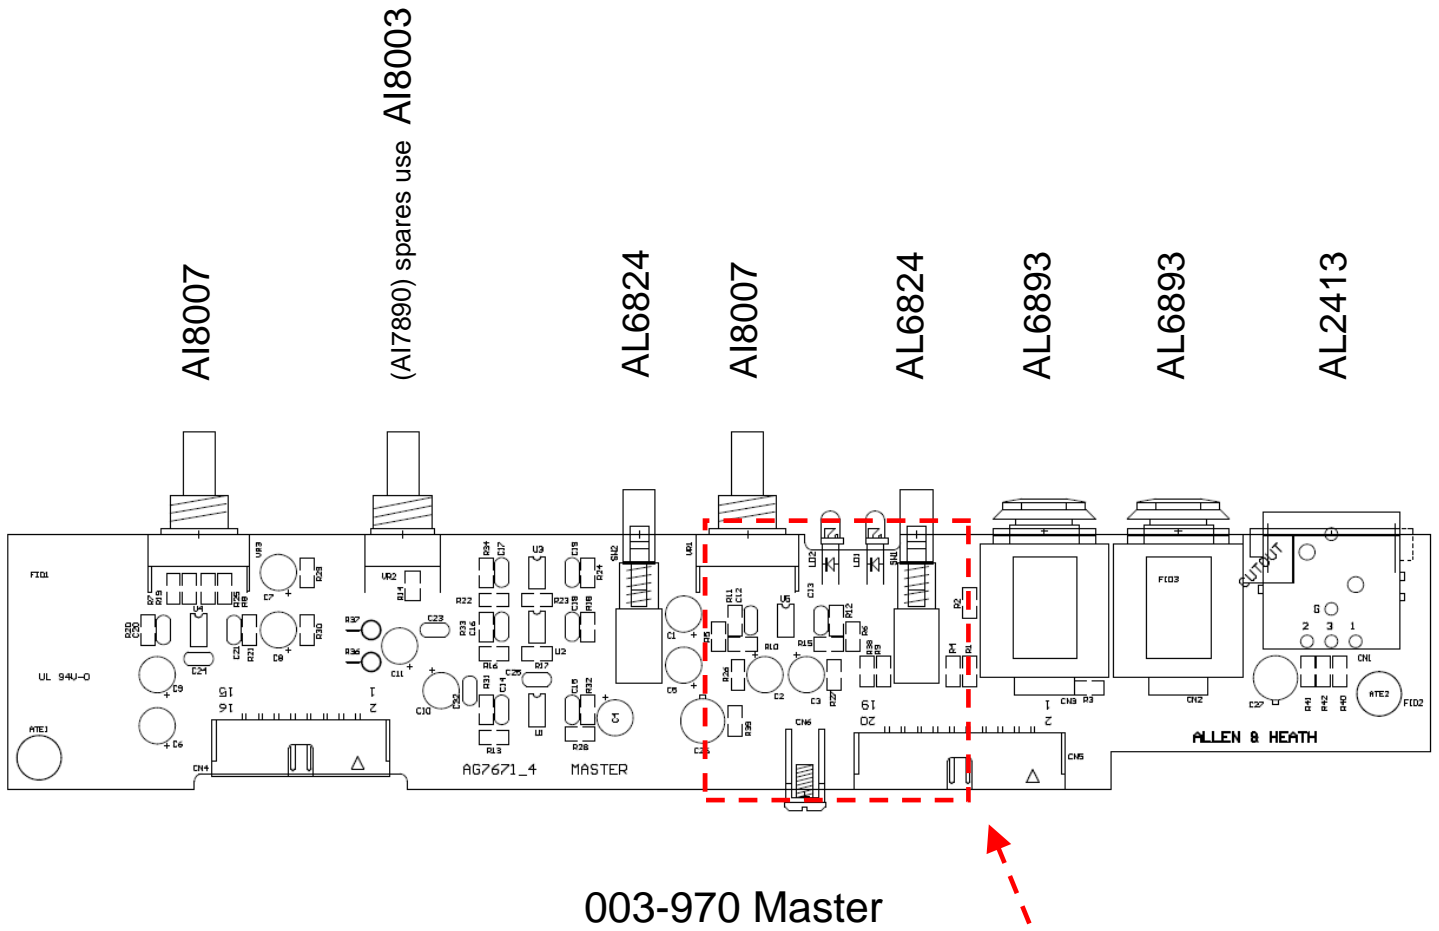

003-972 USB/Playback