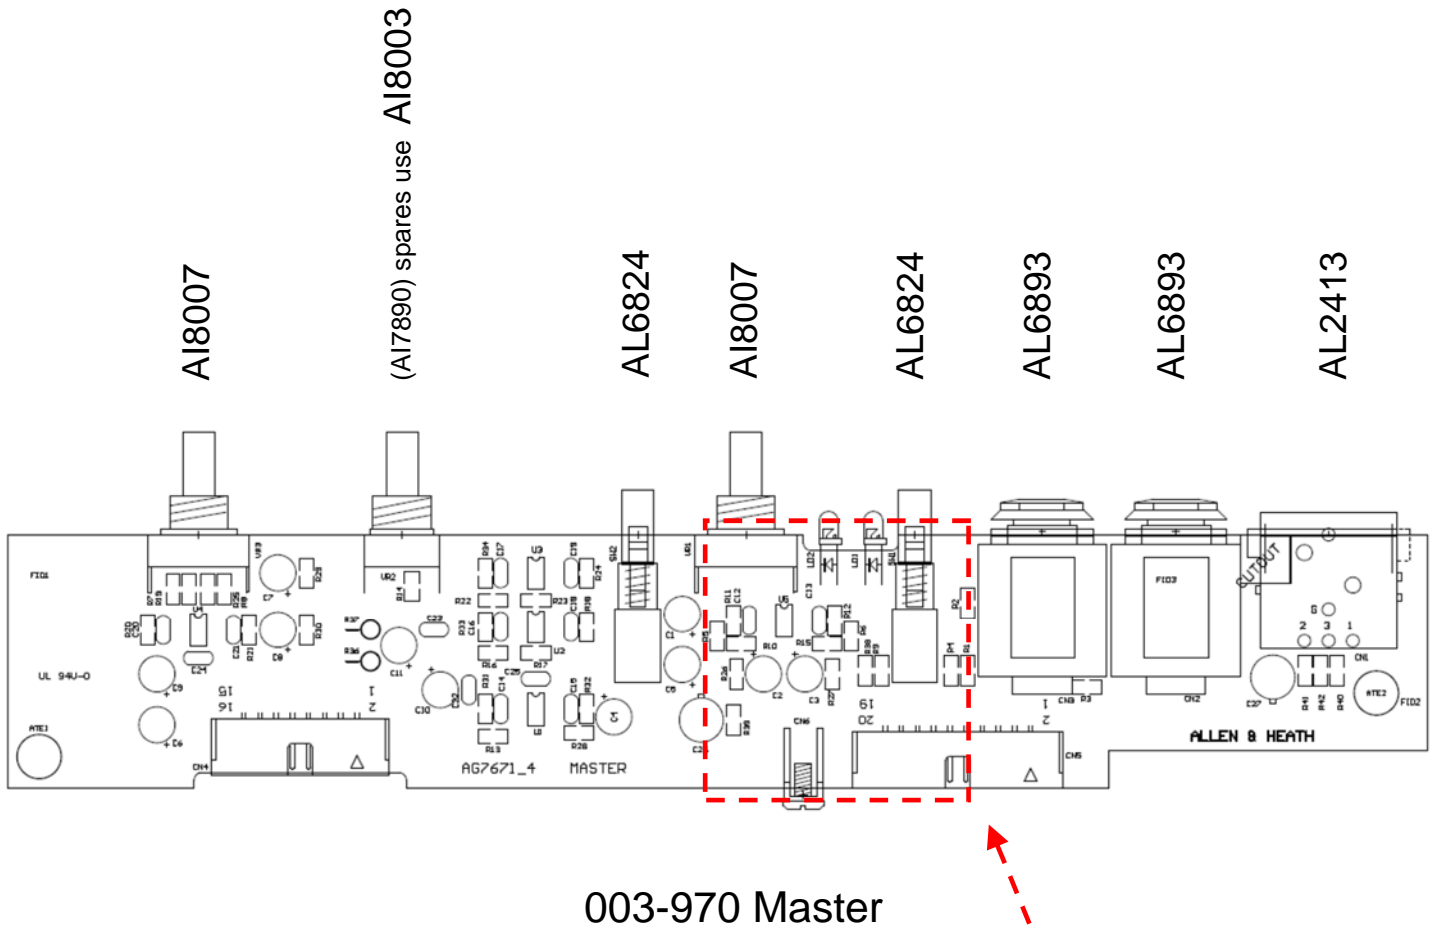

003-972 USB/Playback