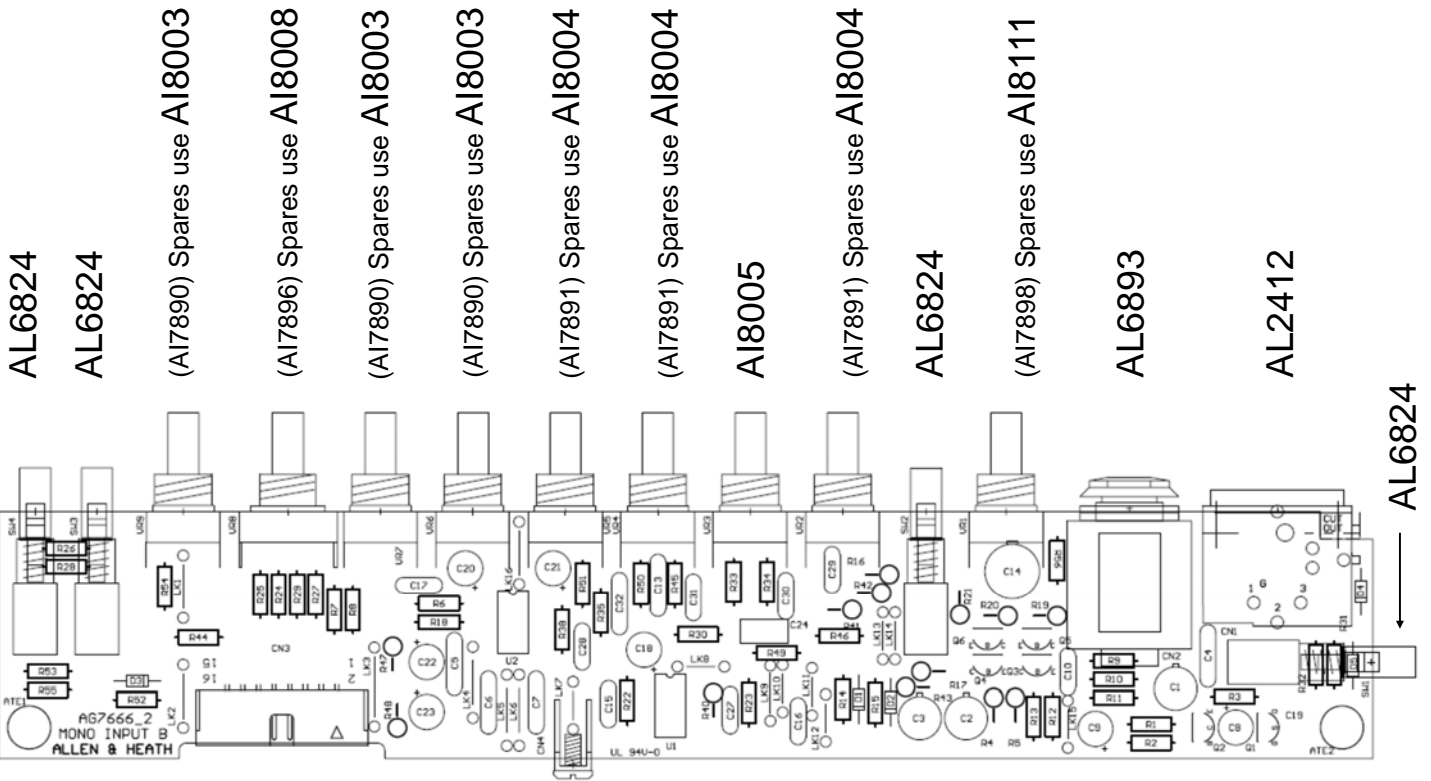

ZED-10FX Front panel
AA7586

ZED-10FX Base panel
AA7587

- AL6824
- AL6824
- (AI7890) Spares use AI8003
- (AI7896) Spares use AI8008
- (AI7890) Spares use AI8003
- (AI7890) Spares use AI8003
- (AI7891) Spares use AI8004
- (AI7891) Spares use AI8004
- AI8005
- (AI7891) Spares use AI8004
- AL6824
- (AI7898) Spares use AI8111
- AL6893
- AL2412

003-966 Mono IP A

- AL6824
- AL6824
- (AI7890) Spares use AI8003
- (AI7896) Spares use AI8008
- (AI7890) Spares use AI8003
- (AI7890) Spares use AI8003
- (AI7891) Spares use AI8004
- (AI7891) Spares use AI8004
- AI8005
- (AI7891) Spares use AI8004
- AL6824
- (AI7898) Spares use AI8111
- AL6893
- AL2412
- AL6824