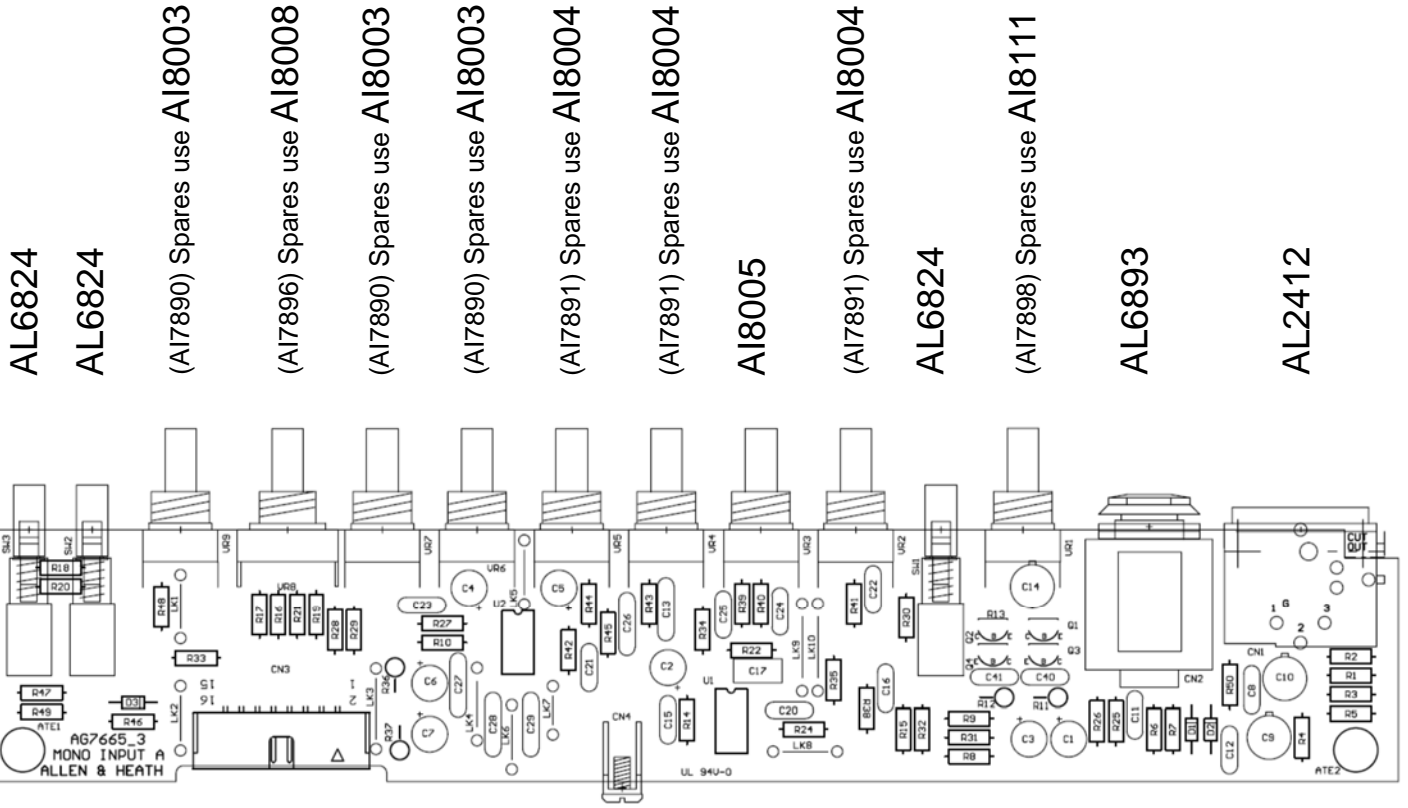

Feet
AK0102

 AB0072

ZED-10 Base panel
AA7780

AJ2887

FX

AJ2079A

AJ7182

AJ7197

ZED-10FX Front panel
AA7586

ZED-10FX Base panel
AA7587

- AL6824
- AL6824
- (AI7890) Spares use AI8003
- (AI7896) Spares use AI8008
- (AI7890) Spares use AI8003
- (AI7890) Spares use AI8003
- (AI7891) Spares use AI8004
- (AI7891) Spares use AI8004
- AI8005
- (AI7891) Spares use AI8004
- AL6824
- (AI7898) Spares use AI8111
- AL6893
- AL2412