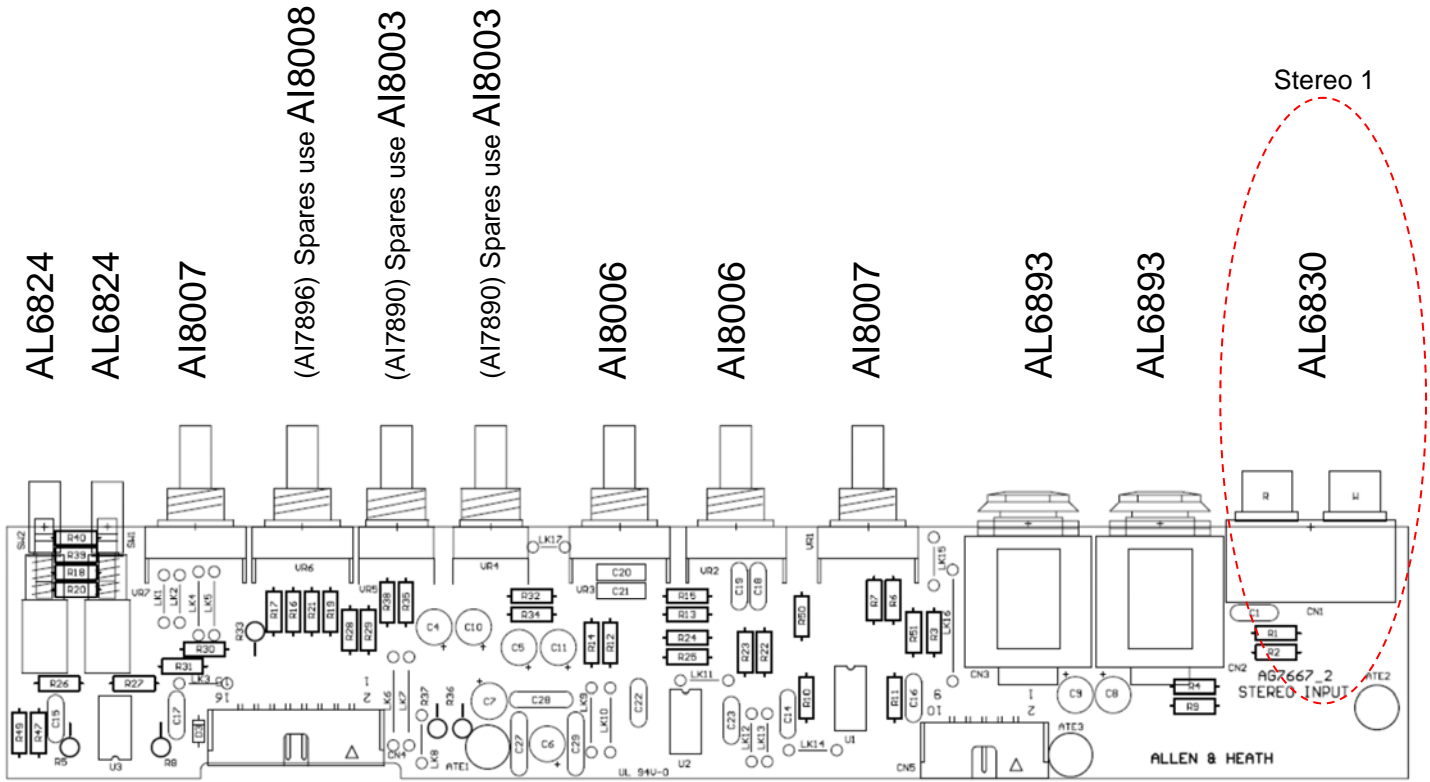

003-999 Mono IP B2

003-968 Stereo IP 1 003-969 Stereo IP 2