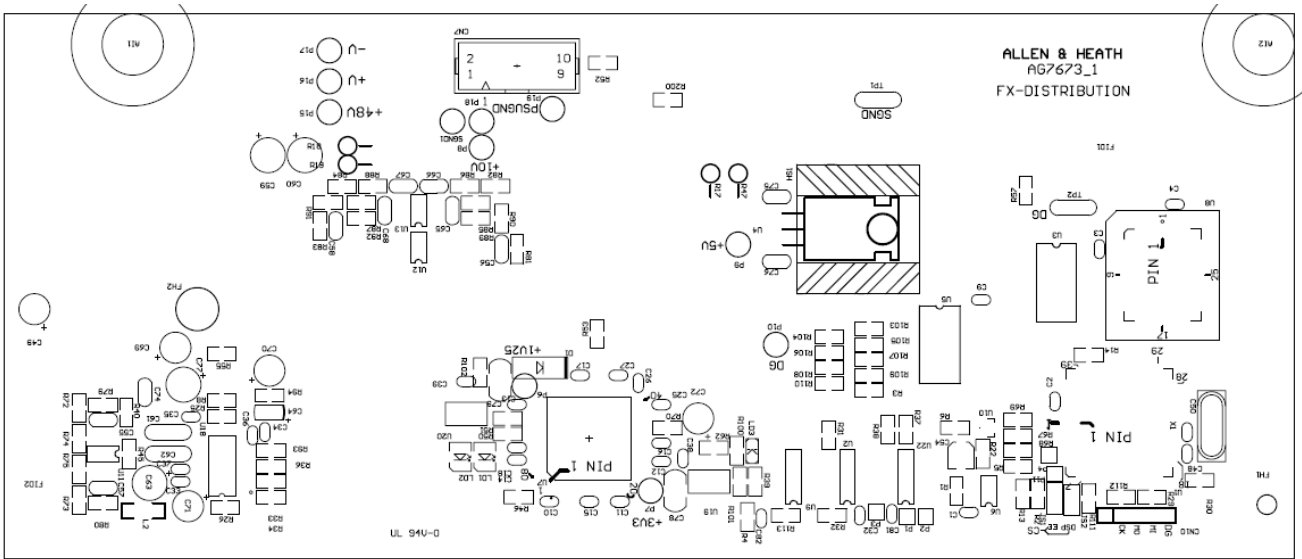

003-976 Distribution (10 model)

003-977 Distribution (FX model)

AL6824

AL6824

AI8007

(AI7890) spares use AI8003

AL6824

AL6824

AL6824

AL6893

AL6893

AL6830