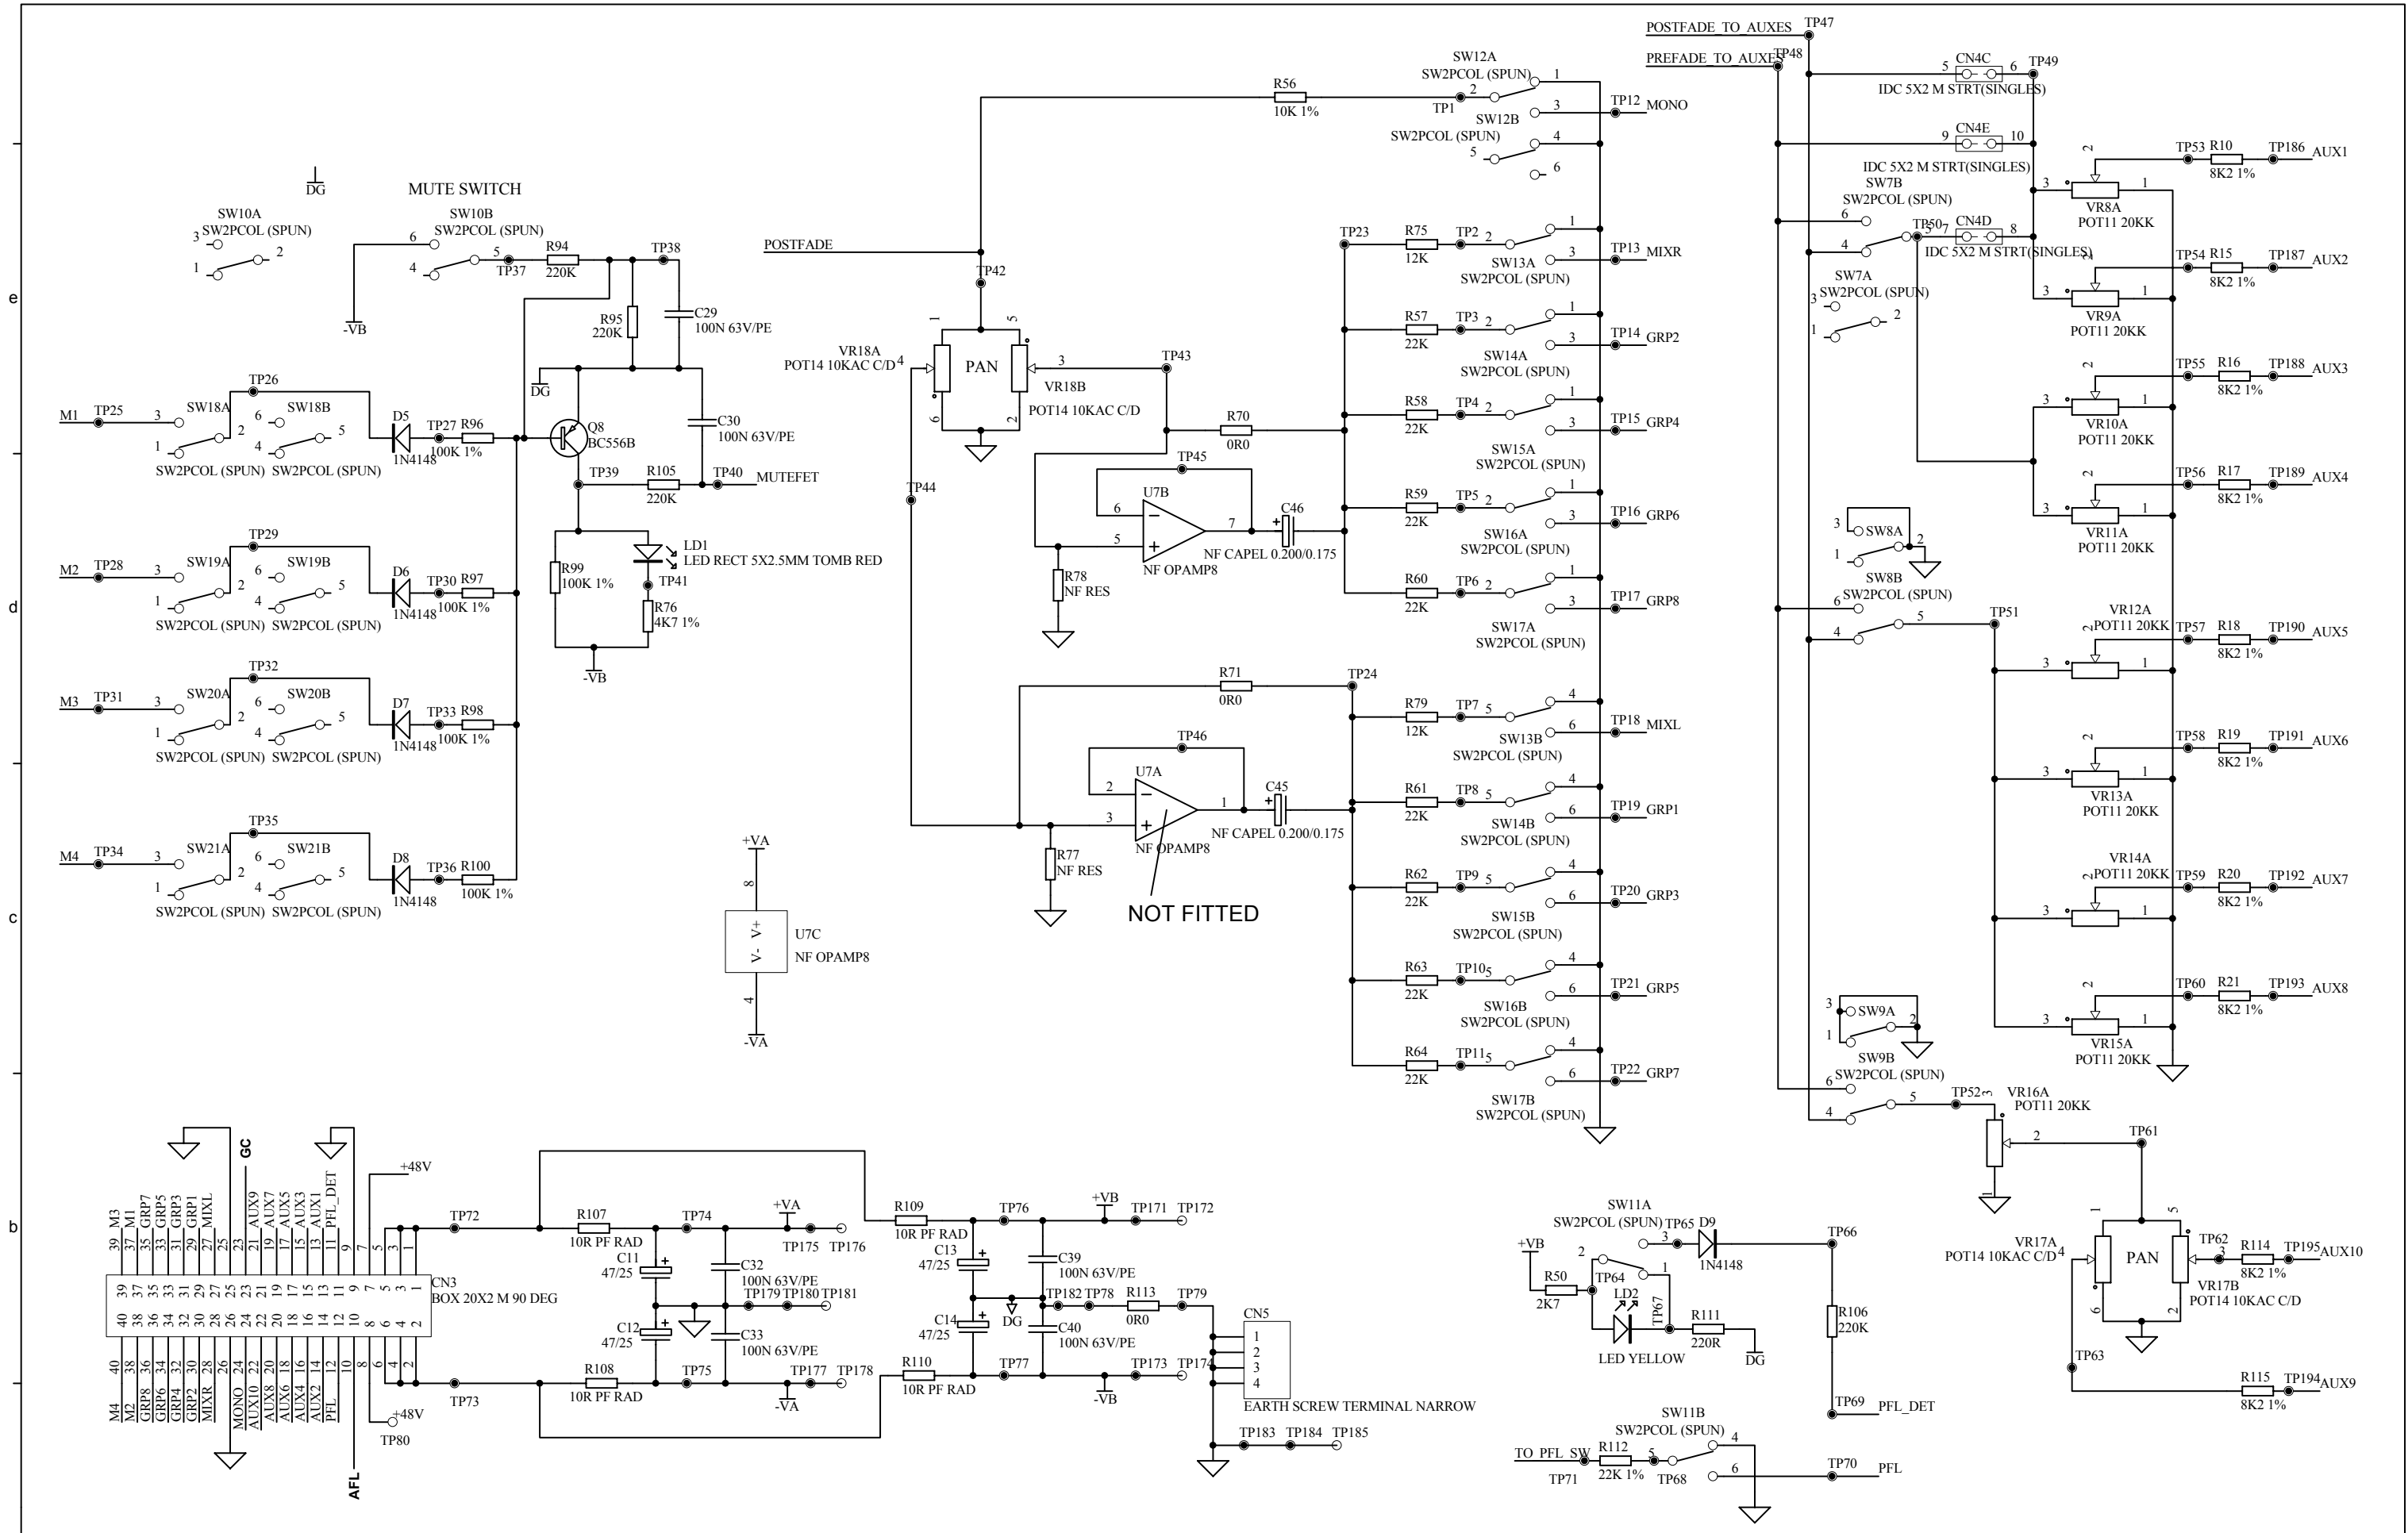

FILE: C5862_5P1.Sch
 PRINTED: 17:01:02 5-Dec-2005
 TITLE: **GL2800 MONO INPUT**
 PAGE:
 DRG No: 5862 ISSUE: 5 SHEET: 1 OF 2

ALLEN&HEATH
 Kernick Industrial Estate,
 Penryn, Cornwall,
 England. TR10 9LU
 Tel: +44 (0)8707 556250
 Fax: +44 (0)8707 556251

ISSUE	BY	DATE	CHK BY
A	MG	28-7-04	
1	MG	20/01/05	
2	MG	18/02/05	
3	MG	29/04/05	
4	AAT	05-09-05	
5	JB	19-09-05	

VR8B	VR9B	VR10B	VR11B	VR12B	VR13B	VR14B	VR15B	VR16B	VR17C	VR18C
POT11 20KK BRKT	POT11 20KK BRKT	POT11 20KK BRKT	POT11 20KK BRKT	POT11 20KK BRKT	POT11 20KK BRKT	POT11 20KK BRKT	POT11 20KK BRKT	POT11 20KK BRKT	POT14 10KAC C/D BRKT	POT14 10KAC C/D BRKT

FILE: C5862_5P2.Sch

TITLE: **GL2800 MONO INPUT**
 PAGE:
 DRG No: 5862 ISSUE: 5 SHEET: 2 OF 2

PRINTED: 17:01:02 5-Dec-2005