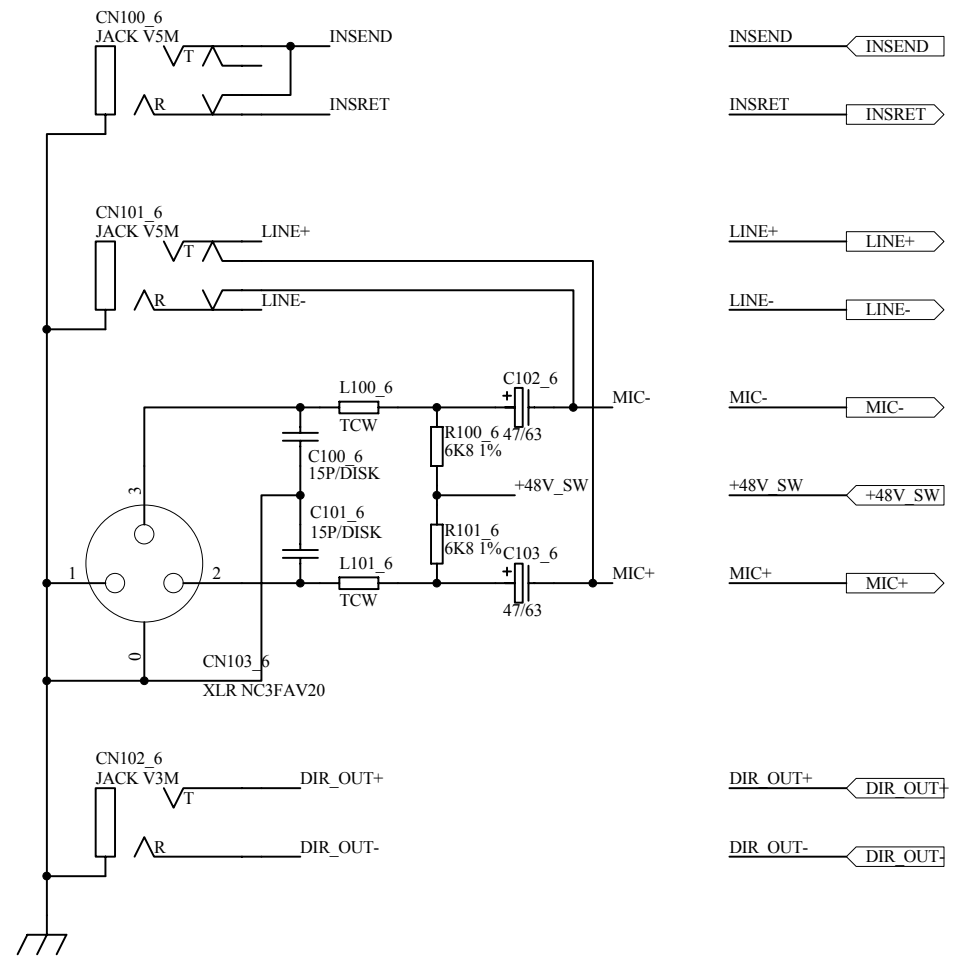

PRINTED: 16:50:02 3-Nov-2004

TITLE: **WZ³12:2 CONNECTOR**

PAGE: CH6 CONNS

DRG No: **C5401** ISSUE: 1 SHEET: 7 OF 11

003-217 iss.1

e
d
c
b
a

ALLEN&HEATH
 Kernick Industrial Estate,
 Penryn, Cornwall,
 England. TR10 9LU
 Tel: +44 (0)8707 556250
 Fax: +44 (0)8707 556251